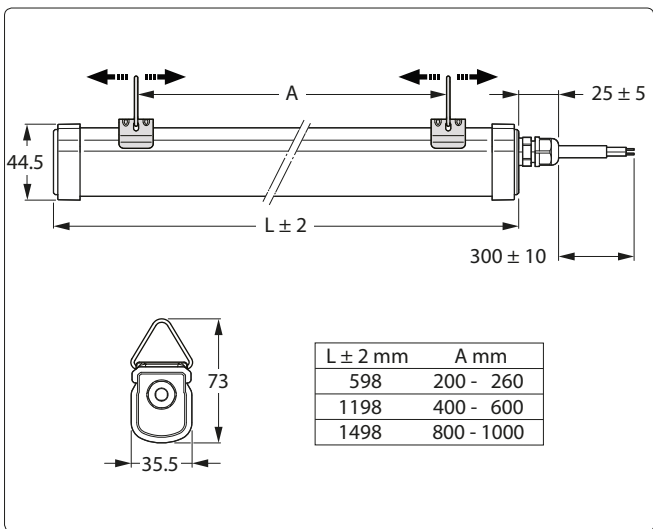

Pila
Waterproof

WT007C

Gebruiksaanwijzing
Notice d'emploi
Benutzerhandbuch
User manual
Manual de usuario

Signify
I.B.R.S. / C.C.R.I. Numéro 10461
5600VB Eindhoven, the Netherlands

 Signify
© 2019 Signify Holding
All rights reserved