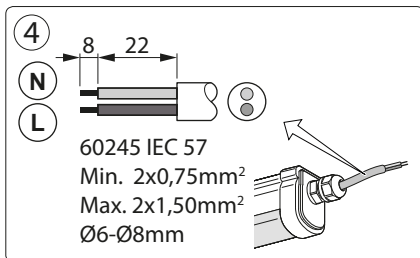

Pila
Waterproof

WT007C

Gebruiksaanwijzing
Notice d'emploi
Benutzerhandbuch
User manual
Manual de usuario

Signify
I.B.R.S. / C.C.R.I. Numéro 10461
5600VB Eindhoven, the Netherlands

 Signify
© 2019 Signify Holding
All rights reserved